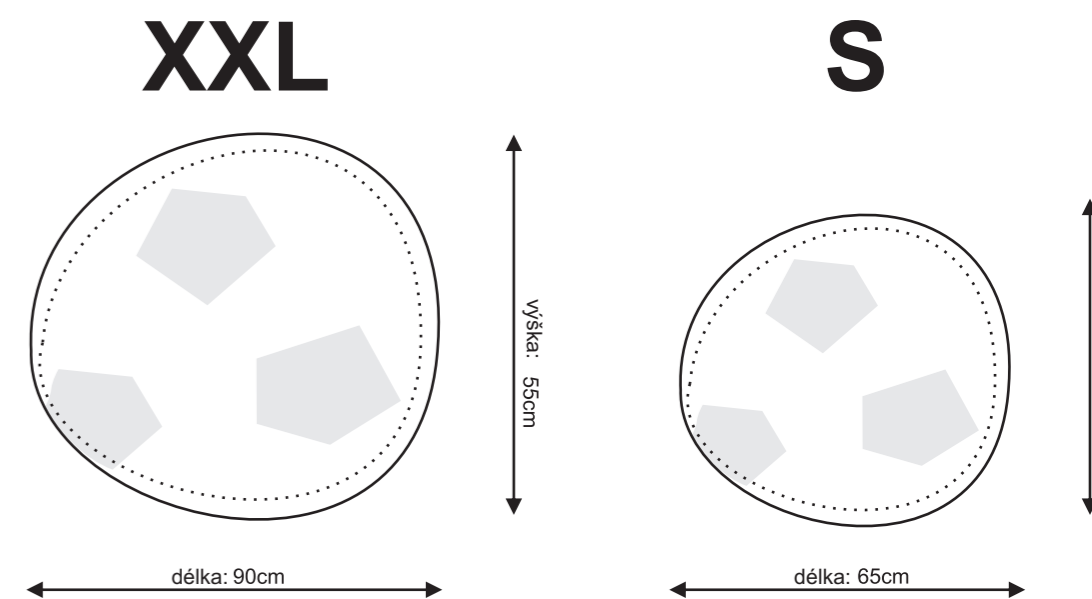

# THE ORIGINAL

Objem  
**300**  
litrů

# POINT

Objem  
**80**  
litrů