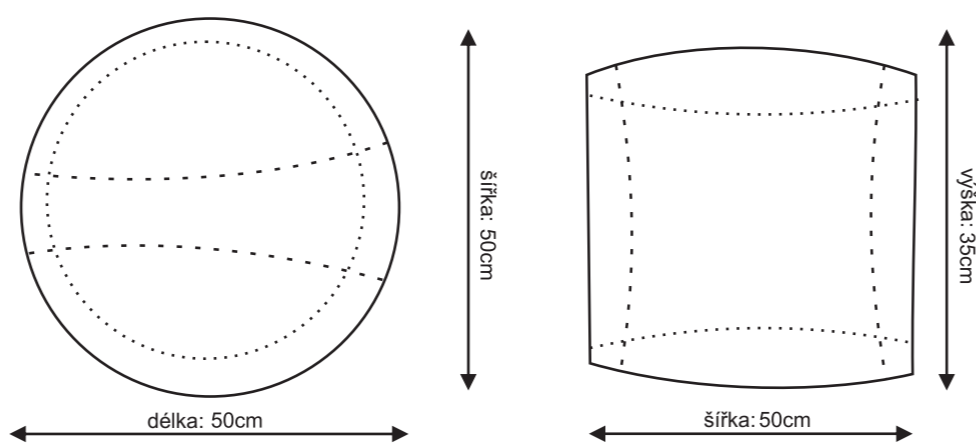

THE ORIGINAL

Objem
300
litrů

JUNIOR

Objem
200
litrů

POINT

Objem
80
litrů

SPORT

Barvy
Objem
300 **S 150**
litrů