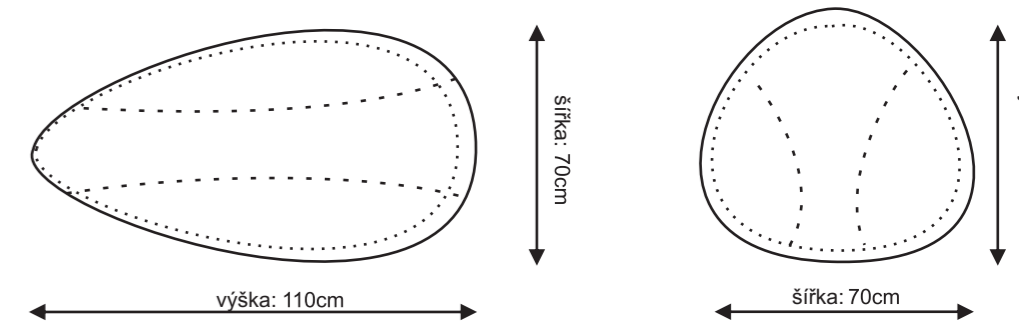

# THE ORIGINAL

Objem  
**300**  
litrů