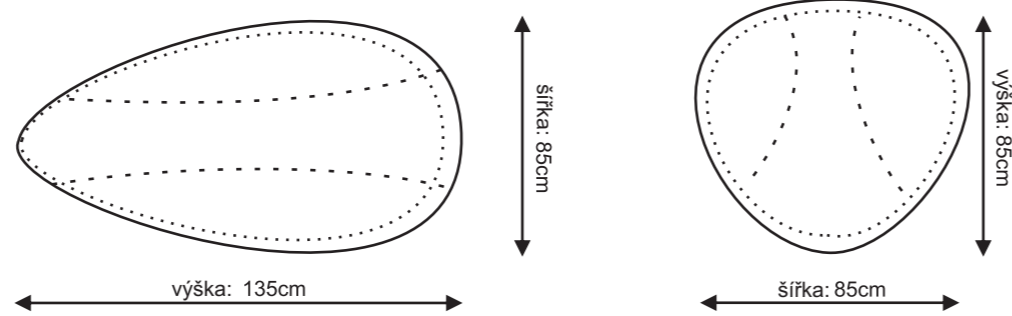

# THE ORIGINAL

Objem  
**300**  
litrů